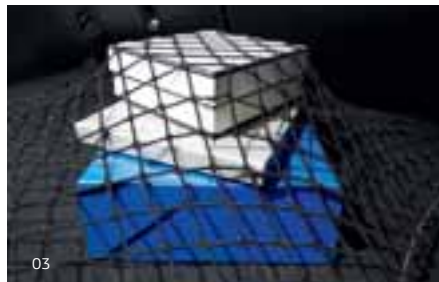

82 01 615 210
(Dvostrano korito - Berline)
82 01 627 985 (Grandtour)

02

02

03 Mreža za odlaganje

Mreža je prilagođena dimenzijama vašeg Renault Megana i obezbeđuje, da predmeti tokom vožnje ostanu u prtljažniku. Dostupna u uzdužnoj i uspravnoj verziji.